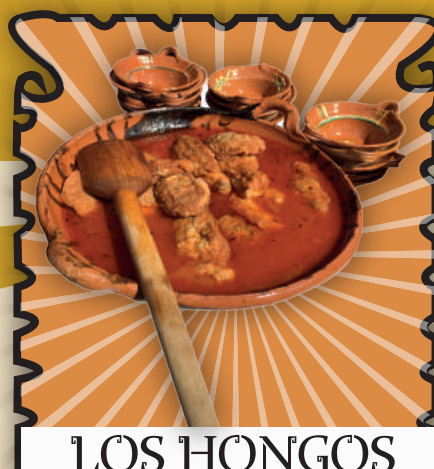

LOTERIA

BIODIVERSIDAD EN MI MESA

LOTERIA

BIODIVERSIDAD EN MI MESA

EL GUASMOLE

LOS CHAYOTES

LAS SALSAS

EL TAMAL DE
PESCADO

LA VERDOLAGA

LOS TLACOYOS

LAS TORTILLAS

LA CHIRIMOYA

EL CAPULTAMAL

LA FLOR DE
CALABAZA

LOS HONGOS
EN SALSAS

EL EPAZOTE

LOS NANCHES

EL MOLE

LA SOPA DE
HONGOS

LA QUESADILLA
HUITLACOCHÉ

LOTERIA

BIODIVERSIDAD EN MI MESA